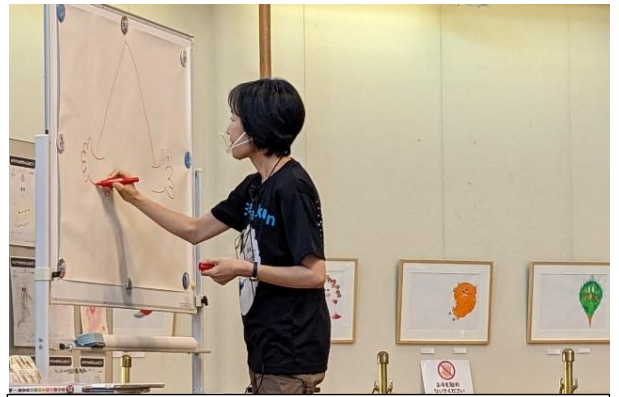

「わたしの図書館(室)のここに注目!!」

～湧水町くりの図書館～

湧水町くりの図書館では、2年に一度、原画展を開催しています。今年は原画展の年です。

7月21日(金)～8月26日(土)、「岩田明子『ばけたくん』原画展」と題し、岩田明子氏人気シリーズより、第1作目『ばけばけばけばけ ばけたくん』、第10作目『ばけばけばけばけ ばけたくん ゆうえんちの巻』の原画を、湧水町くりの図書館でも展示しています。(7月中は、湧水町いきいきセンターくりの郷 町民ホールで原画展を開催)

原画展は、平成12年の開館から行い続けている事業で、初期のころは毎年開催していました。これまでに、「アンパンマン」で知られる やなせ たかし 氏、「かいけつゾロリ」の原 ゆたか 氏、「ももんちゃん」シリーズの とよた かずひこ 氏、などが来館しました。開館13周年には、谷川 俊太郎 氏を招いて、詩の朗読と歌のコンサートを行いました。

普段、間近で見ることのできない絵本作家の原画や、制作を楽しみ、本に興味をもってもらえたら幸いです。

子どもたちの描いた「オリジナルばけたくん」を紹介してもらっている様子

子どもたちのリクエストに応じて、「ばけたくん」のイラストを即興で描いていただいている様子

サイン会の様子

担当編集者の方との対談の中で、子どもたちの質問に答えている様子

*写真は7月29日(土)に開催したワークショップ、サイン会、対談イベントの様子です