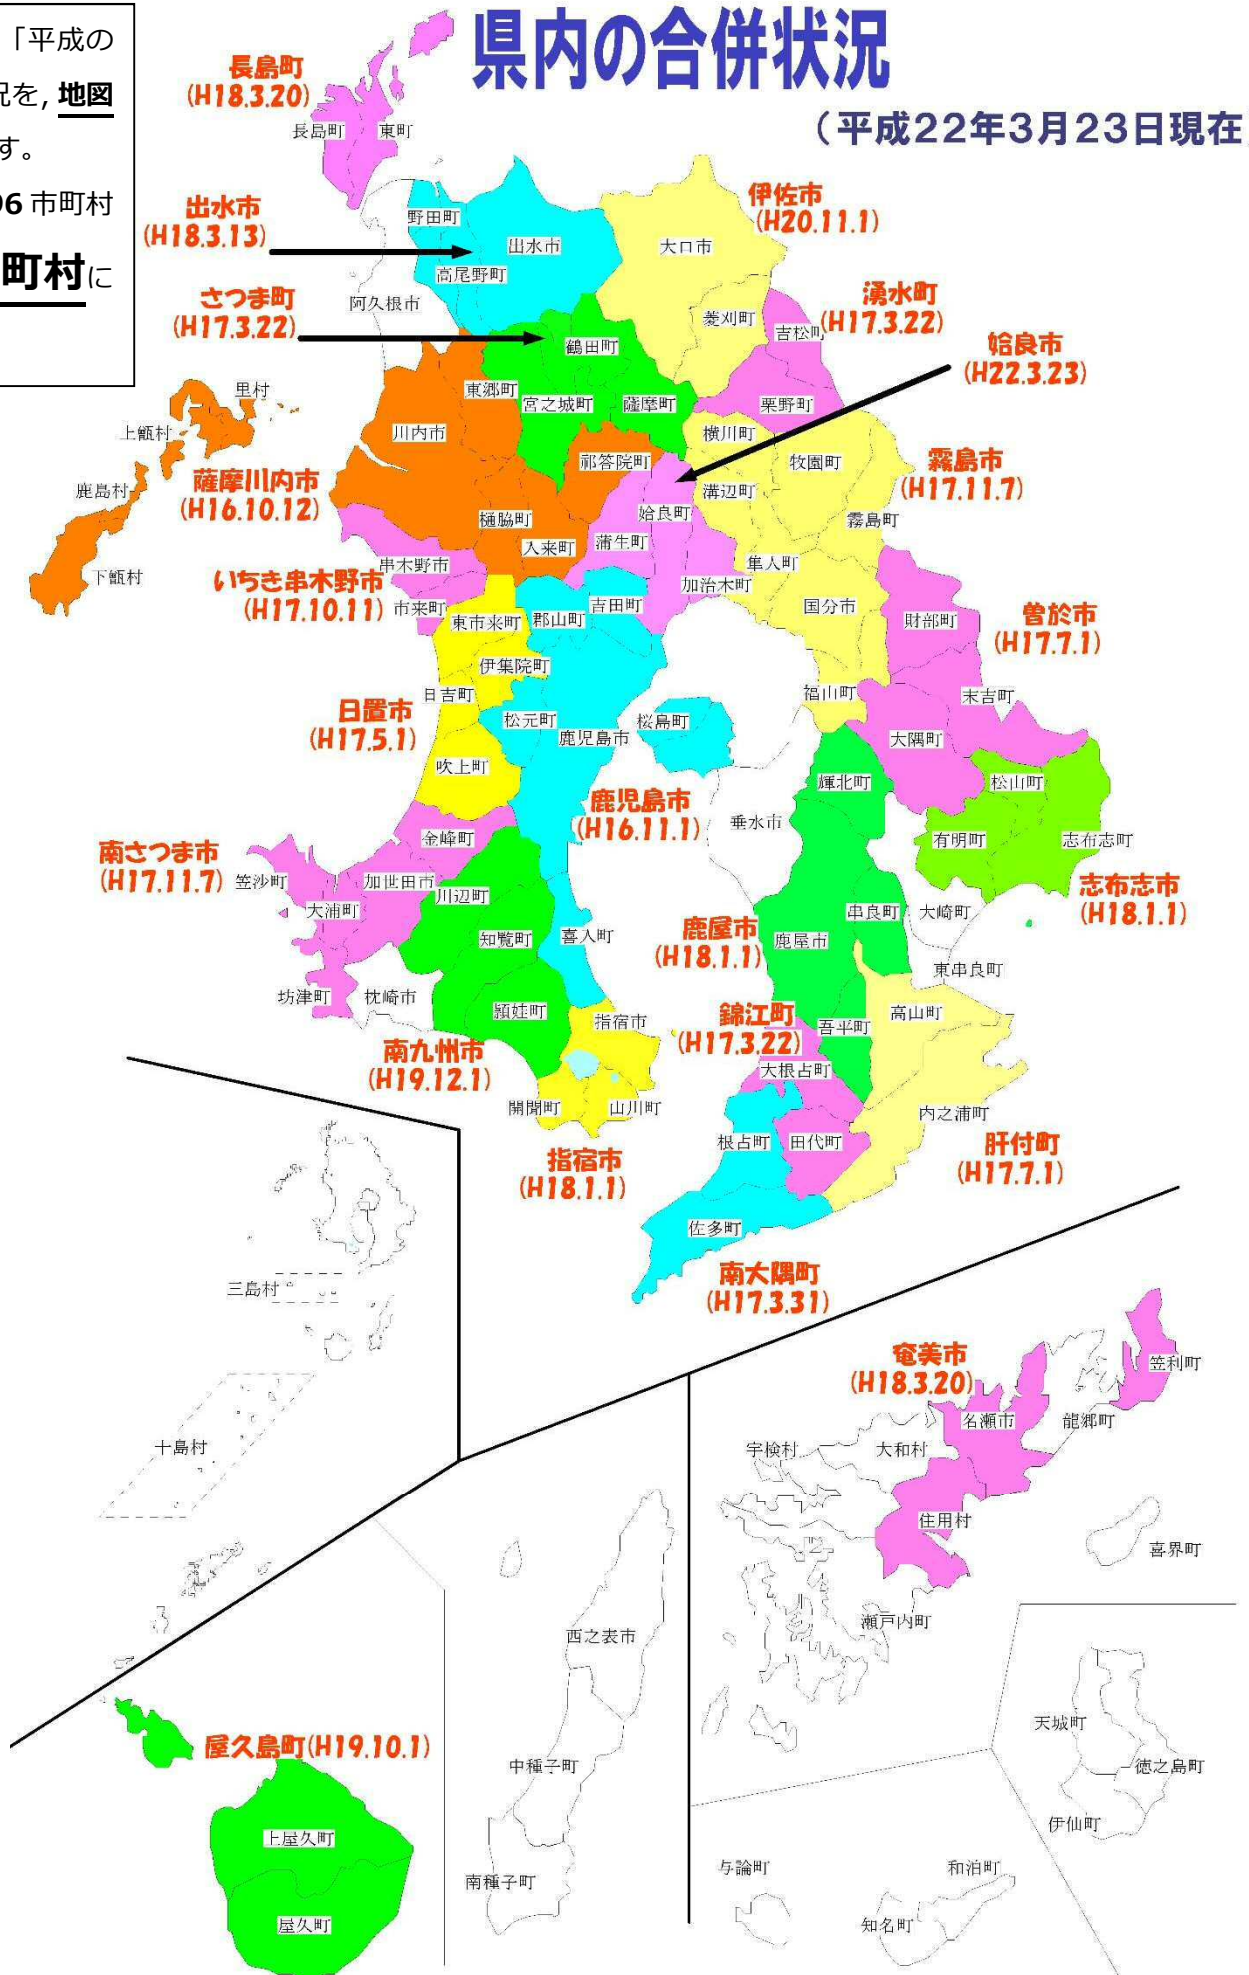

鹿児島県内の「平成の大合併」の状況を、地図で表しています。
合併により、**96市町村**から**43市町村**になりました。

県内の合併状況

(平成22年3月23日現在)

「鹿児島県公式ホームページ」より
(※「鹿児島県公式ホームページ」では、
カラーで公開されています。)

市 町 村 合 併 状 況

平成22年3月23日現在

No	市町村名	16年度	17年度	18年度	19年度	20年度	21年度
1	鹿児島市						
2	桜島町						
3	吉田町						
4	松元町						
5	郡山町						
6	喜入町						
7	三島村						
8	十島村						
9	指宿市						
10	山川町						
11	開聞町						
12	枕崎市						
13	加世田市						
14	大浦町						
15	笠沙町						
16	坊津町						
17	金峰町						
18	舘姪町						
19	知覧町						
20	川辺町						
21	東市来町						
22	伊集院町						
23	日吉町						
24	吹上町						
25	串木野市						
26	市来町						
27	川内市						
28	樋脇町						
29	入来町						
30	東郷町						
31	萩原町						
32	里村						
33	上郷村						
34	下郷村						
35	鹿島村						
36	宮之城町						
37	鶴田町						
38	薩摩町						
39	阿久根市						
40	出水市						
41	高尾野町						
42	野田町						
43	東町						
44	長島町						
45	大口市						
46	菱刈町						
47	加治木町						
48	始良町						
49	湊生町						
50	栗野町						
51	吉松町						
52	国分市						
53	清辺町						
54	横川町						
55	牧園町						
56	霧島町						
57	隼人町						
58	福山町						
59	大隅町						
60	財部町						
61	末吉町						
62	松山町						
63	志布志町						
64	有明町						
65	大崎町						
66	墨水市						
67	鹿屋市						
68	霧北町						
69	串良町						
70	吾平町						
71	東串良町						
72	内之浦町						
73	高山町						
74	大根占町						
75	田代町						
76	根占町						
77	佐多町						
78	西之表市						
79	中種子町						
80	南種子町						
81	上屋久町						
82	屋久町						
83	名瀬市						
84	笠利町						
85	住用村						
86	大和村						
87	宇検村						
88	瀬戸内町						
89	龍郷町						
90	喜界町						
91	徳之島町						
92	天城町						
93	伊仙町						
94	和泊町						
95	知名町						
96	与論町						

鹿児島県内の「平成の大合併」の状況を、一覧表で表しています。