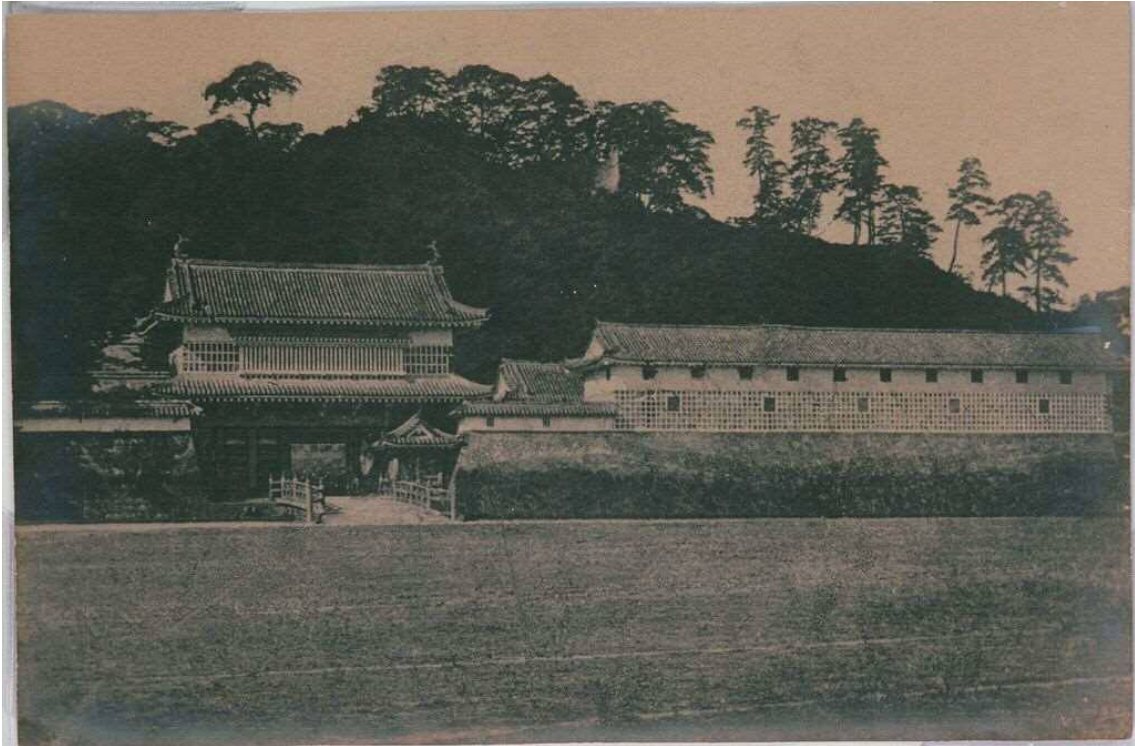

【『明治初年の鶴丸城』】

鹿児島県立図書館所蔵
28.0 × 42.0 単位:cm

「御楼門東立面図」

鹿児島(鶴丸)城跡『御楼門』復元調査研究報告書
鹿児島県建築士会