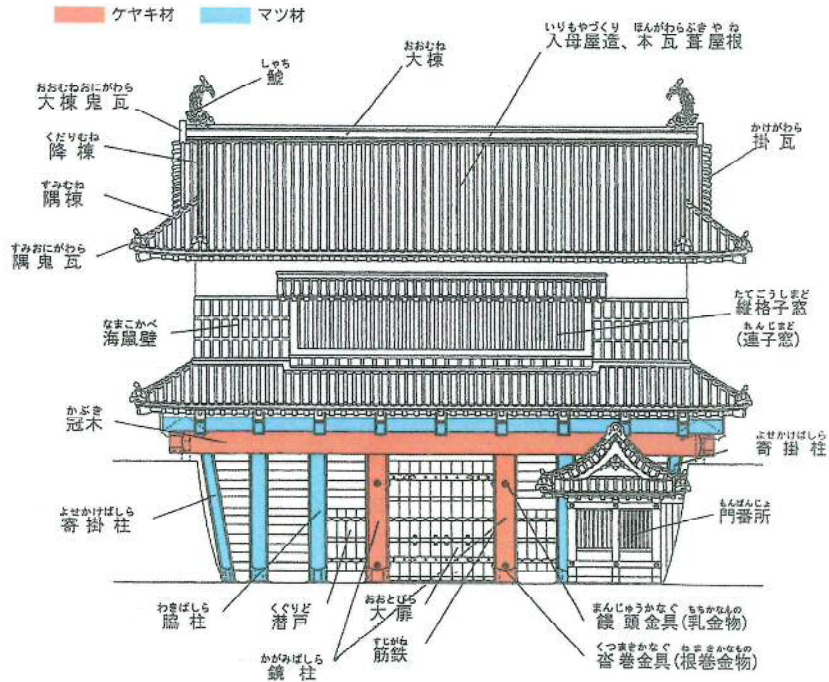

【『明治初年の鶴丸城』】

鹿児島県立図書館所蔵
28.0 × 42.0 単位:cm

「御楼門東立面図」

鹿児島(鶴丸)城跡『御楼門』復元調査研究報告書
鹿児島県建築士会