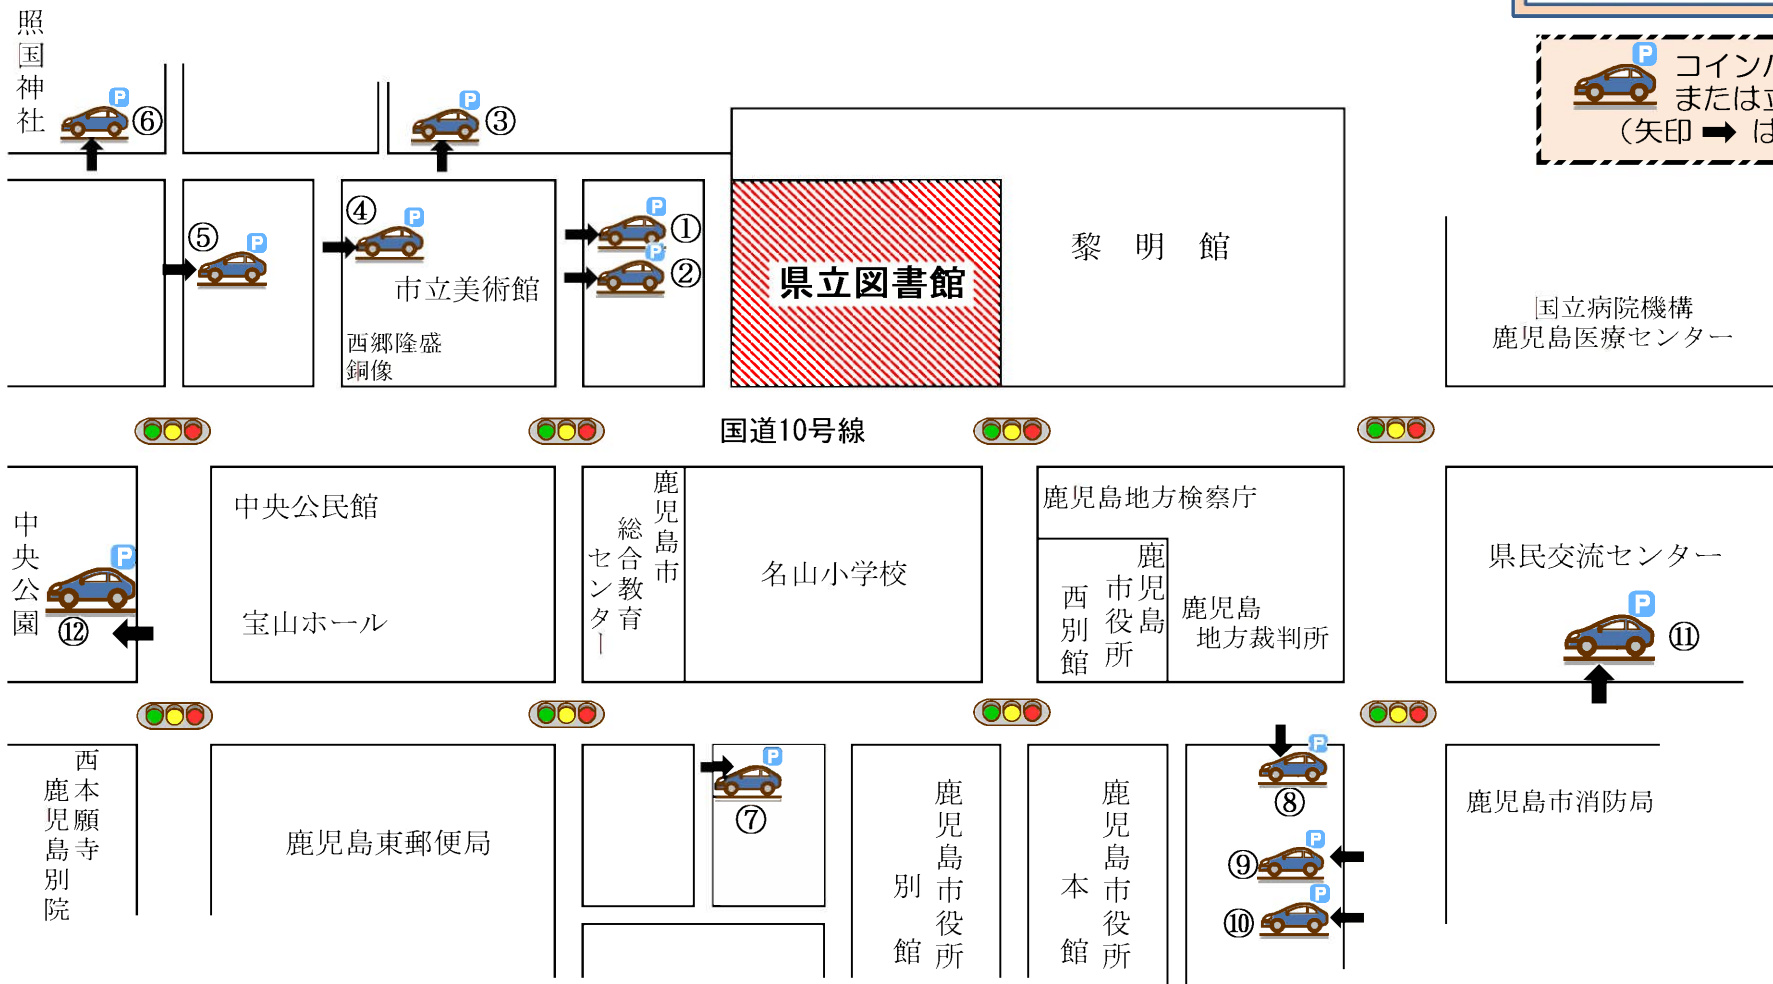

## 近隣の有料駐車場

 コインパーキング  
または立体駐車場等  
(矢印 → は駐車場入口)

No.	駐車場名	台数	基本的な料金
①	城山二ノ丸駐車場	19台	100円/60分
②	城山駐車場	24台	100円/70分
③	タイムズ鹿児島城山町第2	4台	200円/40分
④	テクノパーキング	16台	200円/60分
⑤	城山パーキング	17台	100円/40分
⑥	セイワパーク照国町	136台	100円/30分

No.	駐車場名	台数	基本的な料金
⑦	ロコミパーキング	9台	100円/20分
⑧	コーナーフェイス小田	約30台	300円/60分
⑨	レズィダンスシャルフロック駐車場	約10台	80円/30分
⑩	赤星パーキング	約170台	150円/30分
⑪	県民交流センター	約500台	150円/30分
⑫	セラ602(鹿児島中央地下駐車場)	602台	150円/30分

※ 記載している基本的な料金は2019年3月現在のものです。なお、駐車場によっては、長時間割引等の各種割引を設定している駐車場もありますので、詳細については、各駐車場の料金表示板等で確認してください。