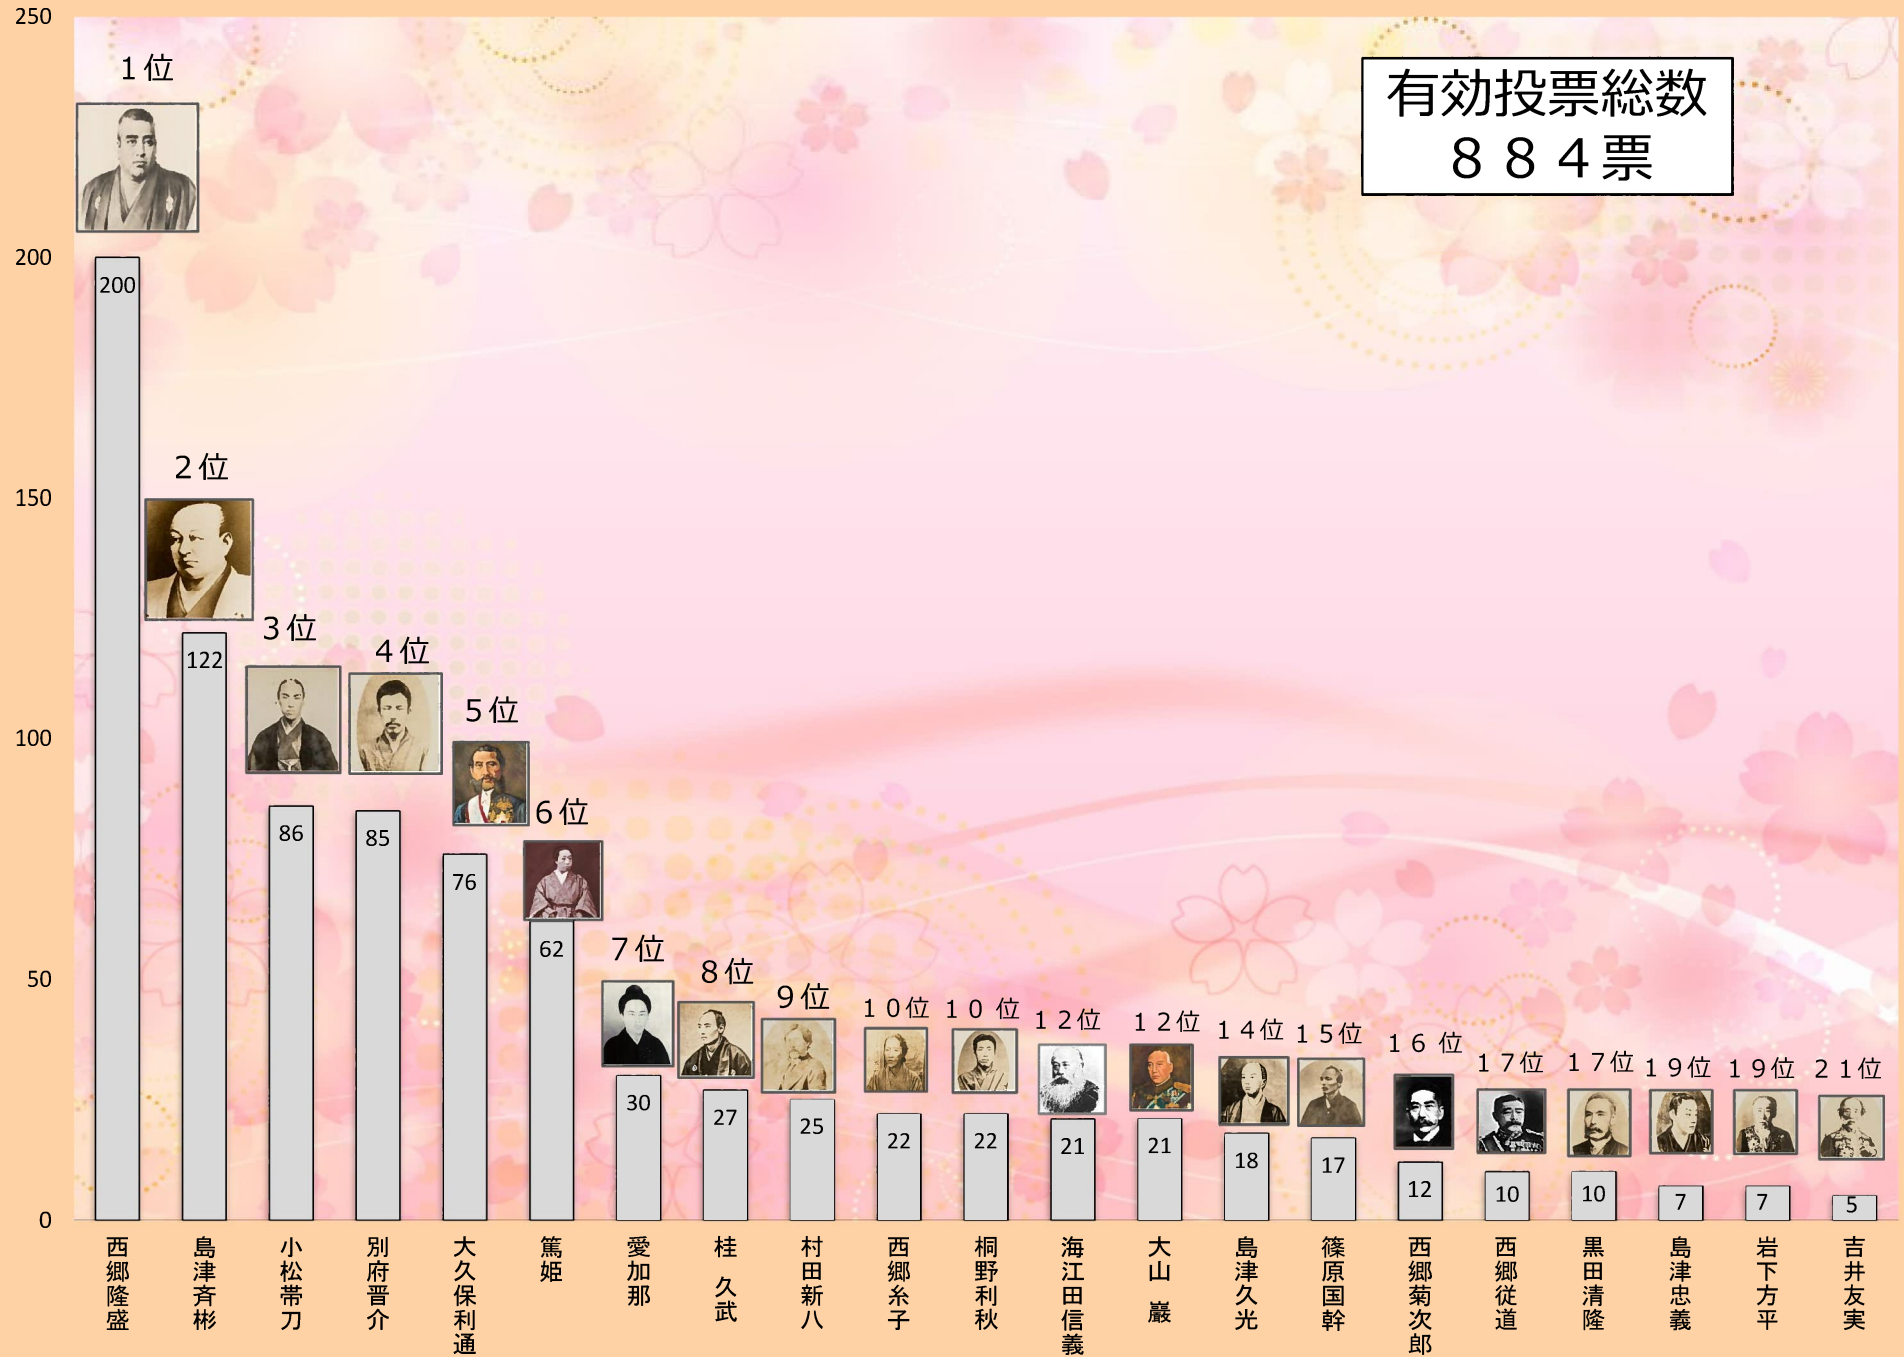

有効投票総数
884票

※篤姫肖像 尚古集成館 蔵 ※西郷菊次郎肖像 能郷町 蔵